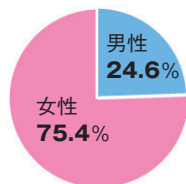

### 【媒体データ】

印刷証明付部数 ▶ 276,558部  
 発行形態 ▶ 月刊/毎月24日発売  
 判型 ▶ A4判/中綴じ  
 発行地域 ▶ 全国6地区版  
 (関東・関西・愛知・三重・岐阜・  
 福岡・佐賀・大分、北海道、静岡)  
 創刊 ▶ 2011年1月

圧倒的なビジュアルのグラビアで  
 女ココロを刺激するTV情報誌!

人気タレントの旬を切り取った  
 質・量ともに充実のグラビア

ジャニーズ・スターや  
 旬な俳優まで、こだわり  
 振り抜いたビジュアルを  
 大ボリュームで掲載!

毎日を楽しむ、  
 女性向け情報も発信!

料理やコスメなど  
 女性が今、興味ある  
 情報を紹介!

[配本率]  
 全国主要6地区発行!

[性別比率]

[年齢層]

女性に支持  
 されるTV誌!

30代、40代を中心としながら  
 幅広い層がターゲット!

### ■料金表 (通常号)

色	スペース	印刷	料金	原稿サイズ(天地×左右)	原稿バ切り
カラー	表4	オフセット	190万円	280mm×200mm	
カラー	表2	オフセット	160万円	297mm×210mm	
カラー	表2見開き	オフセット/グラビア	270万円	297mm×420mm	
カラー	表3	オフセット	130万円	297mm×210mm	
カラー	表3見開き	オフセット/グラビア	250万円	297mm×420mm	
カラー	目次対向	グラビア	150万円	297mm×210mm	
カラー	1頁	グラビア	130万円	297mm×210mm	
カラー	見開き	グラビア	250万円	297mm×420mm	
カラー	ヨコ1/4	グラビア	40万円	60mm×188mm*	
特殊面	はがき	オフセット	180万円	100mm×150mm	