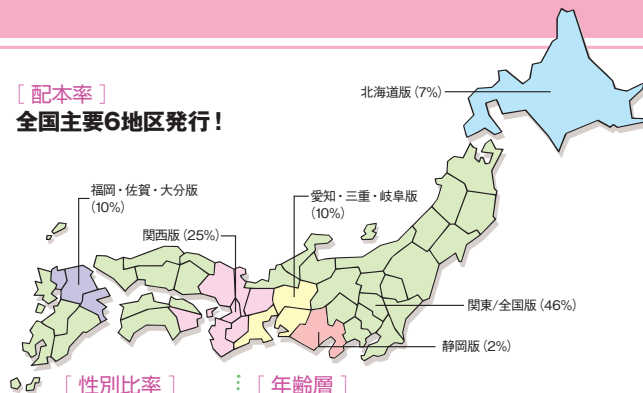

### 【媒体データ】

印刷証明付部数 ▶ 276,558部  
 発行形態 ▶ 月刊/毎月24日発売  
 判型 ▶ A4判/中綴じ  
 発行地域 ▶ 全国6地区版  
 (関東・関西・愛知・三重・岐阜・  
 福岡・佐賀・大分、北海道、静岡)  
 創刊 ▶ 2011年1月

圧倒的なビジュアルのグラビアで  
 女ココロを刺激するTV情報誌!

人気タレントの旬を切り取った  
 質・量ともに充実のグラビア

ジャニーズ・スターや  
 旬な俳優まで、こだわり  
 振り抜いたビジュアルを  
 大ボリュームで掲載!

毎日を楽しむ、  
 女性向け情報も発信!

料理やコスメなど  
 女性が今、興味ある  
 情報を紹介!

[配本率]  
 全国主要6地区発行!

[性別比率]

[年齢層]

女性に支持  
 されるTV誌!

30代、40代を中心としながら  
 幅広い層がターゲット!

### ■料金表 (通常号)

色	スペース	印刷	料金	原稿サイズ(天地×左右)	原稿バ切り
カラー	表4	オフセット	190万円	280mm×200mm	
カラー	表2	オフセット	160万円	297mm×210mm	
カラー	表2見開き	オフセット/グラビア	270万円	297mm×420mm	
カラー	表3	オフセット	130万円	297mm×210mm	
カラー	表3見開き	オフセット/グラビア	250万円	297mm×420mm	
カラー	目次対向	グラビア	150万円	297mm×210mm	
カラー	1頁	グラビア	130万円	297mm×210mm	
カラー	見開き	グラビア	250万円	297mm×420mm	
カラー	ヨコ1/4	グラビア	40万円	60mm×188mm*	
特殊面	はがき	オフセット	180万円	100mm×150mm	