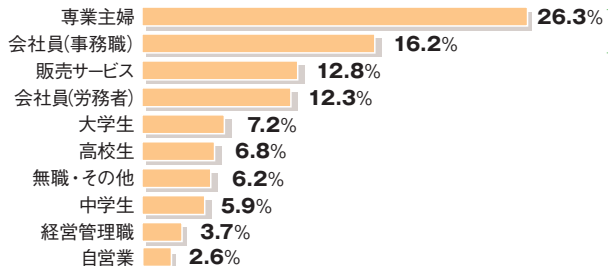

ジャニーズ・スターや  
 旬な俳優まで、こだわり  
 振り抜いたビジュアルを  
 大ボリュームで掲載!

毎日を楽しむ、  
 女性向け情報も発信!

料理やコスメなど  
 女性が今、興味ある  
 情報を紹介!

[配本率]  
 全国主要6地区発行!

[性別比率]

[年齢層]

女性に支持  
 されるTV誌!

30代、40代を中心としながら  
 幅広い層がターゲット!

### ■料金表 (通常号)

色	スペース	印刷	料金	原稿サイズ(天地×左右)	原稿バ切り
カラー	表4	オフセット	190万円	280mm×200mm	
カラー	表2	オフセット	160万円	297mm×210mm	
カラー	表2見開き	オフセット/グラビア	270万円	297mm×420mm	
カラー	表3	オフセット	130万円	297mm×210mm	
カラー	表3見開き	オフセット/グラビア	250万円	297mm×420mm	
カラー	目次対向	グラビア	150万円	297mm×210mm	
カラー	1頁	グラビア	130万円	297mm×210mm	
カラー	見開き	グラビア	250万円	297mm×420mm	
カラー	ヨコ1/4	グラビア	40万円	60mm×188mm*	
特殊面	はがき	オフセット	180万円	100mm×150mm	